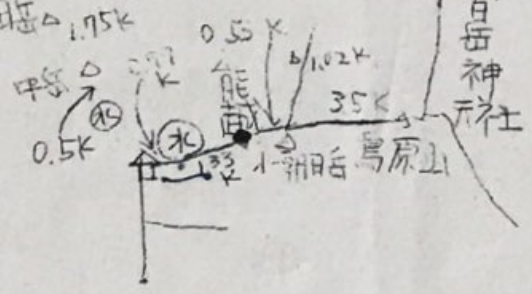

3k
古寺

時温泉

4.5k
朝岳神社

龍門山
小淵台 馬原山