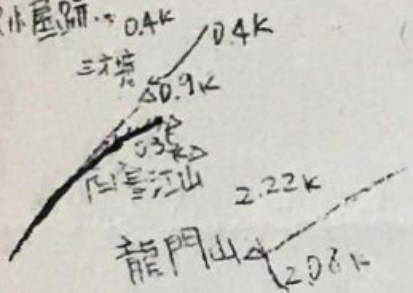

30 4日目 池ノ平 → 以東岳 → 以東小屋 → 大鳥池

31 5日目 大鳥池 → 大鳥小屋 <sup>3時</sup> → 血 洲 小屋 or 鷺 岡

1 6日目 血 洲 小屋 → 鷺 岡 市 → 解散

※個人装備追加

うちわ 3個 必ず持って行く

8k

26k  
 東岳小屋台  
 以上岳 3k

新山 1k  
 新山小屋跡 0.4k